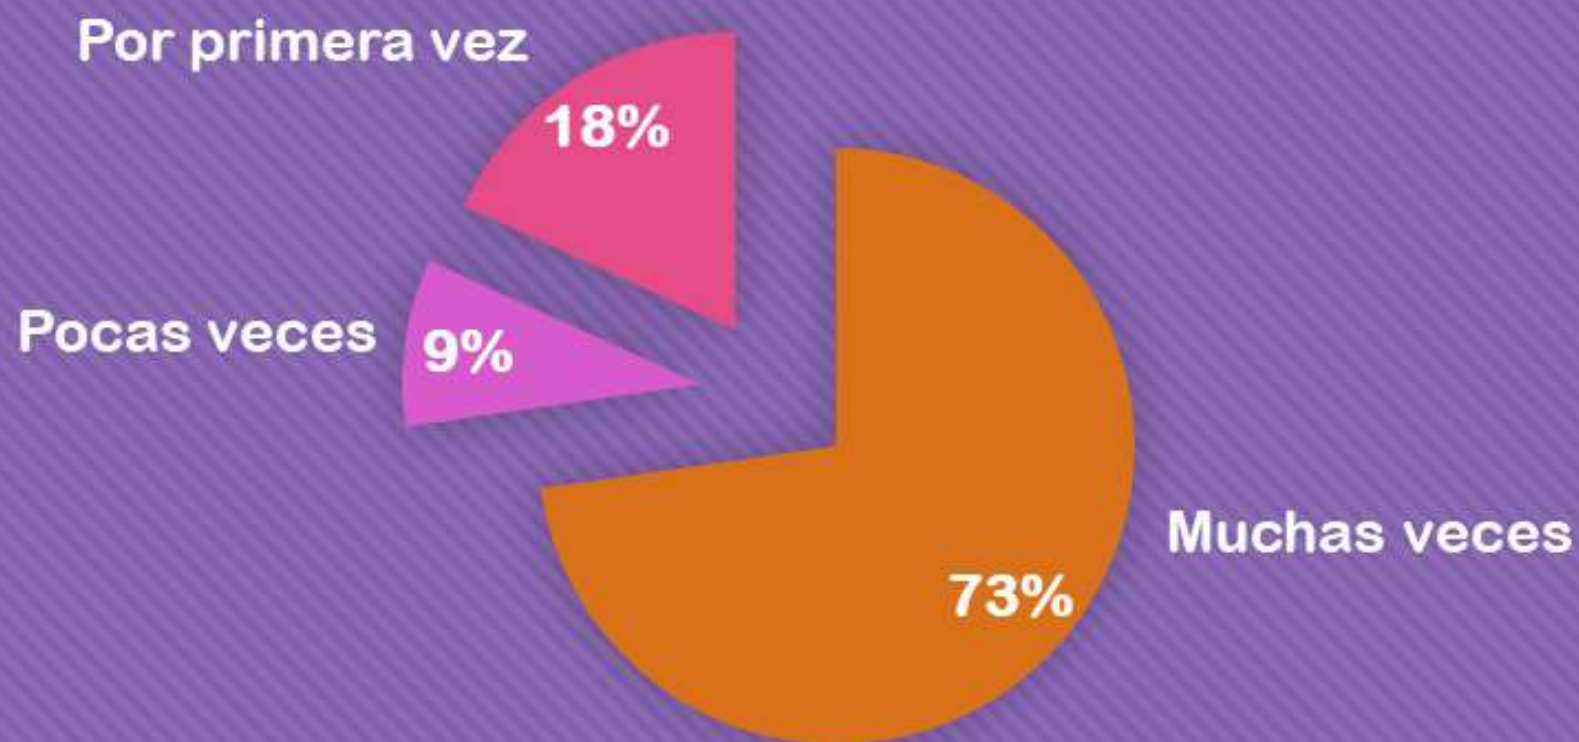

# VIOLENCIA DE GÉNERO EN EL DISTRITO DE TORNQUIST

**Período de Enero y Febrero del 2022**  
**Total: 14 casos nuevos**

# TIPO DE VIOLENCIAS EJERCIDAS

De 14 casos nuevos abordados

De 14 casos nuevos abordados

# VÍNCULO CON LA PERSONA QUE EJERCE LA AGRESIÓN

De 14 casos nuevos abordados

De 14 casos nuevos abordados