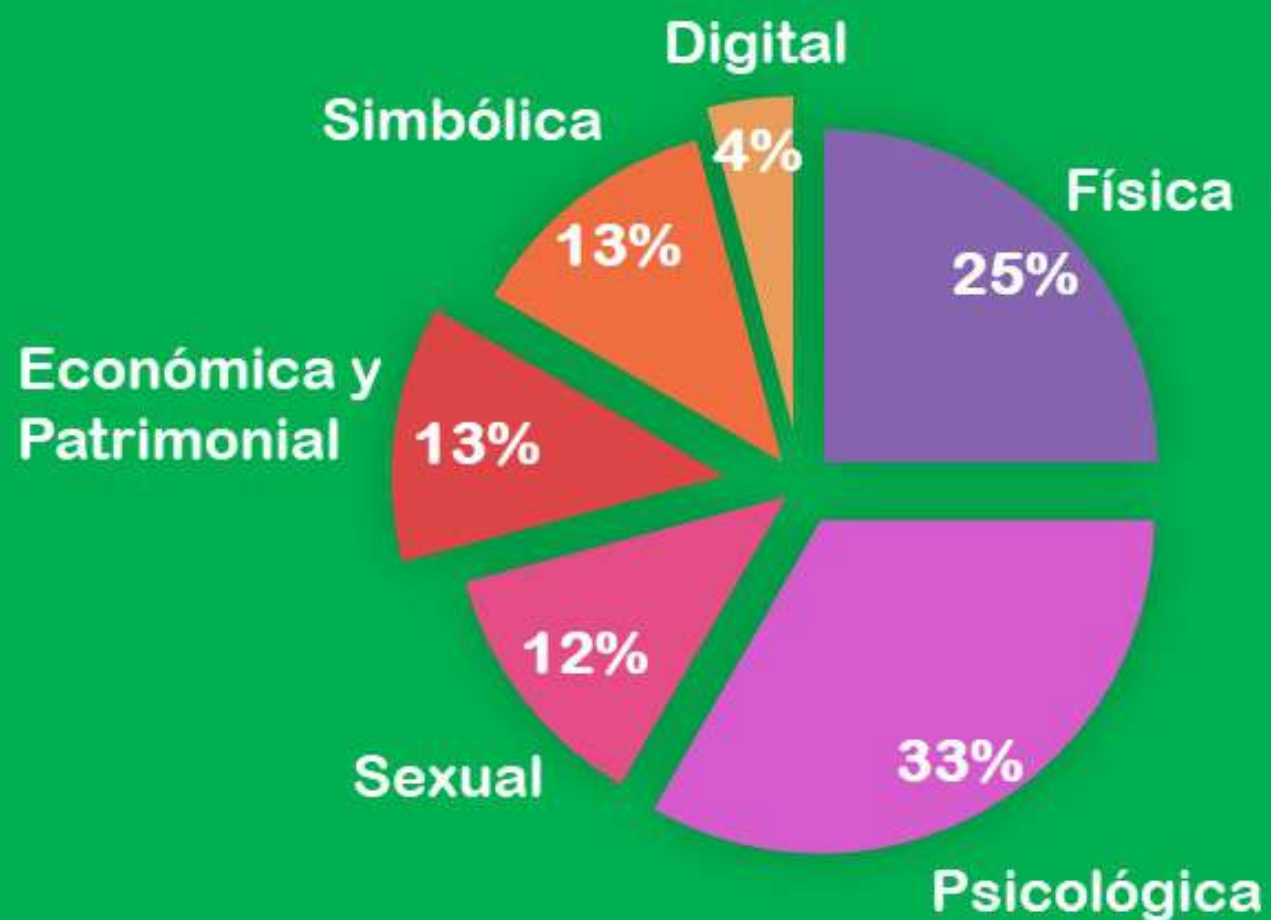

# VIOLENCIA DE GÉNERO EN EL DISTRITO DE TORNQUIST

**Período de Enero y Febrero del 2022**  
**Total: 14 casos nuevos**

# TIPO DE VIOLENCIAS EJERCIDAS

De 14 casos nuevos abordados

De 14 casos nuevos abordados

# VÍNCULO CON LA PERSONA QUE EJERCE LA AGRESIÓN

De 14 casos nuevos abordados

De 14 casos nuevos abordados

## ORIGEN DE CASOS DENUNCIADOS EN EL DISTRITO