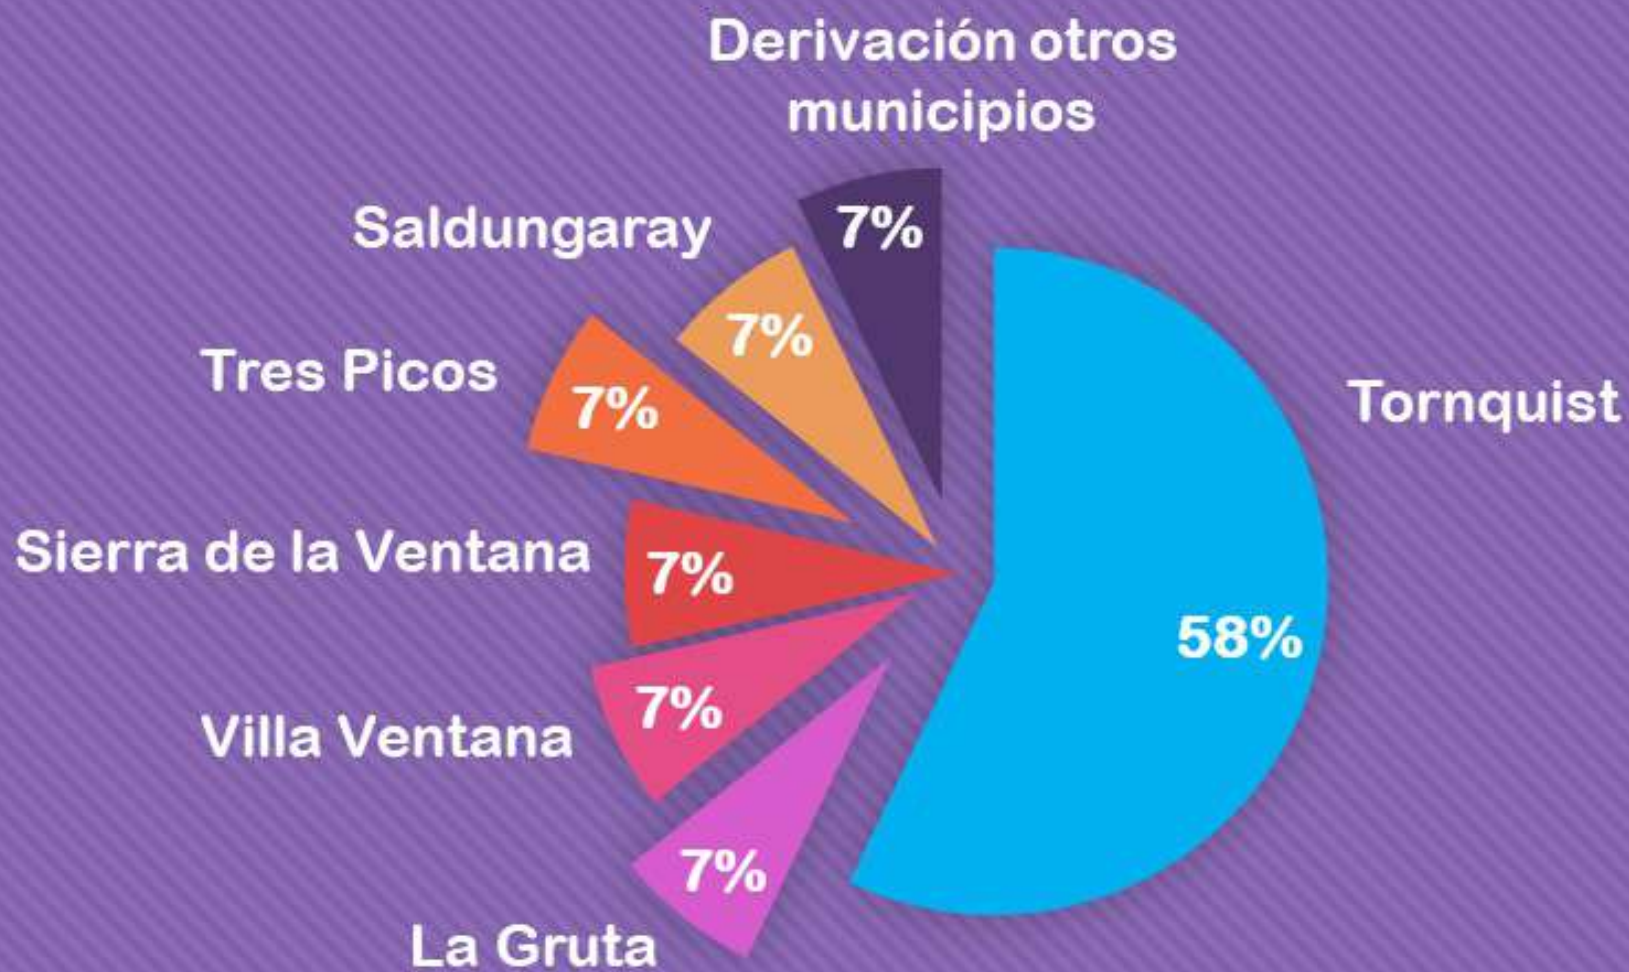

# VIOLENCIA DE GÉNERO EN EL DISTRITO DE TORNQUIST

**Período de Enero y Febrero del 2022**  
**Total: 14 casos nuevos**

# TIPO DE VIOLENCIAS EJERCIDAS

De 14 casos nuevos abordados

De 14 casos nuevos abordados

# VÍNCULO CON LA PERSONA QUE EJERCE LA AGRESIÓN

De 14 casos nuevos abordados

De 14 casos nuevos abordados

## ORIGEN DE CASOS DENUNCIADOS EN EL DISTRITO