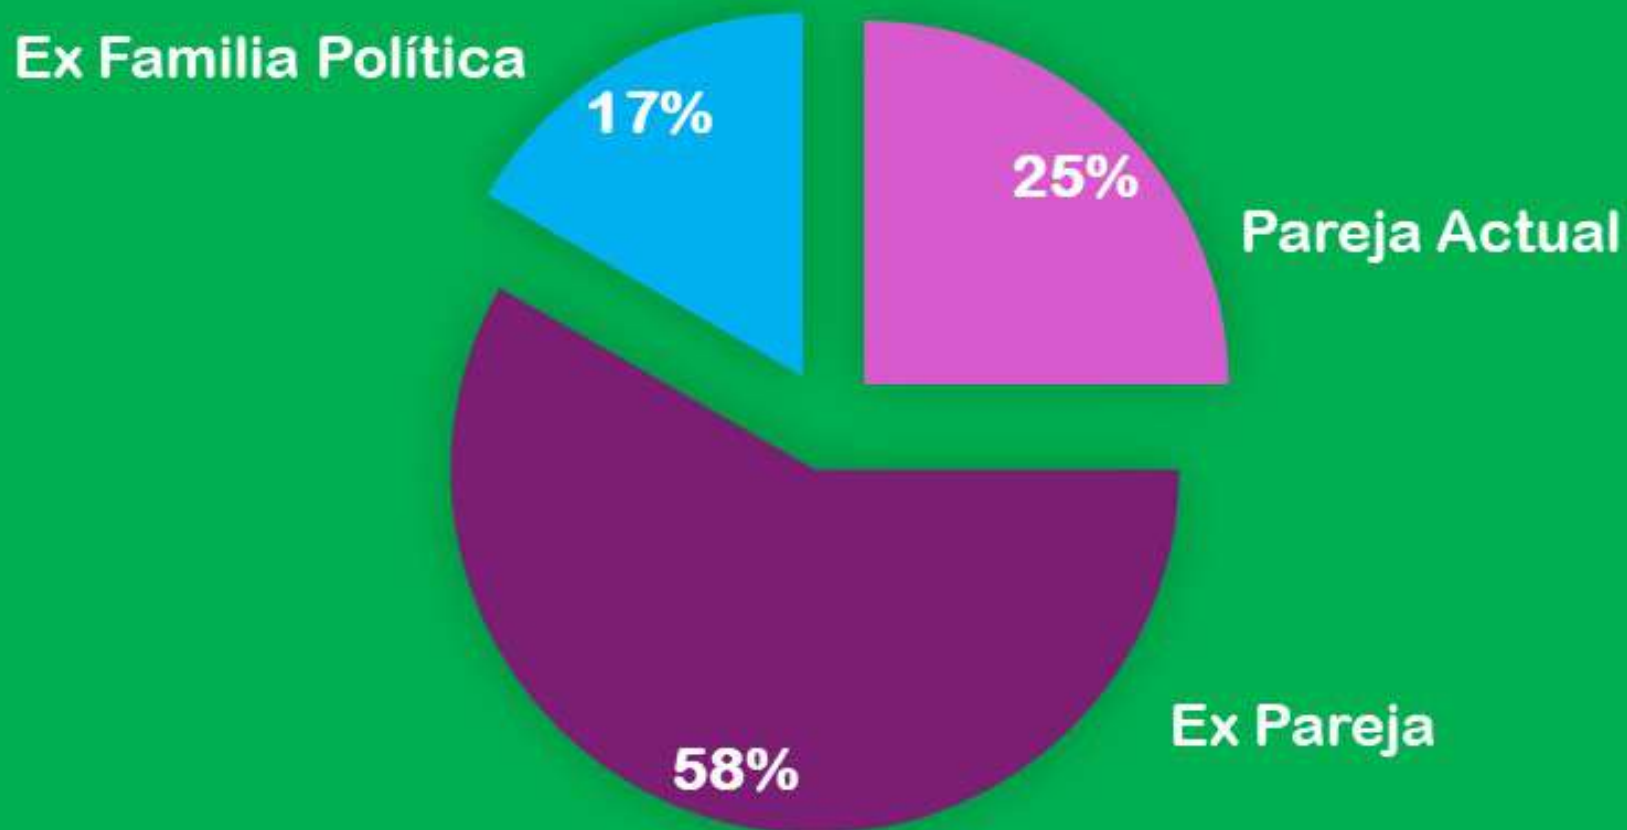

# VIOLENCIA DE GÉNERO EN EL DISTRITO DE TORNQUIST

**Período de Enero y Febrero del 2022**  
**Total: 14 casos nuevos**

# TIPO DE VIOLENCIAS EJERCIDAS

De 14 casos nuevos abordados

De 14 casos nuevos abordados

## FRECUENCIA DEL MALTRATO

# VÍNCULO CON LA PERSONA QUE EJERCE LA AGRESIÓN

De 14 casos nuevos abordados

De 14 casos nuevos abordados