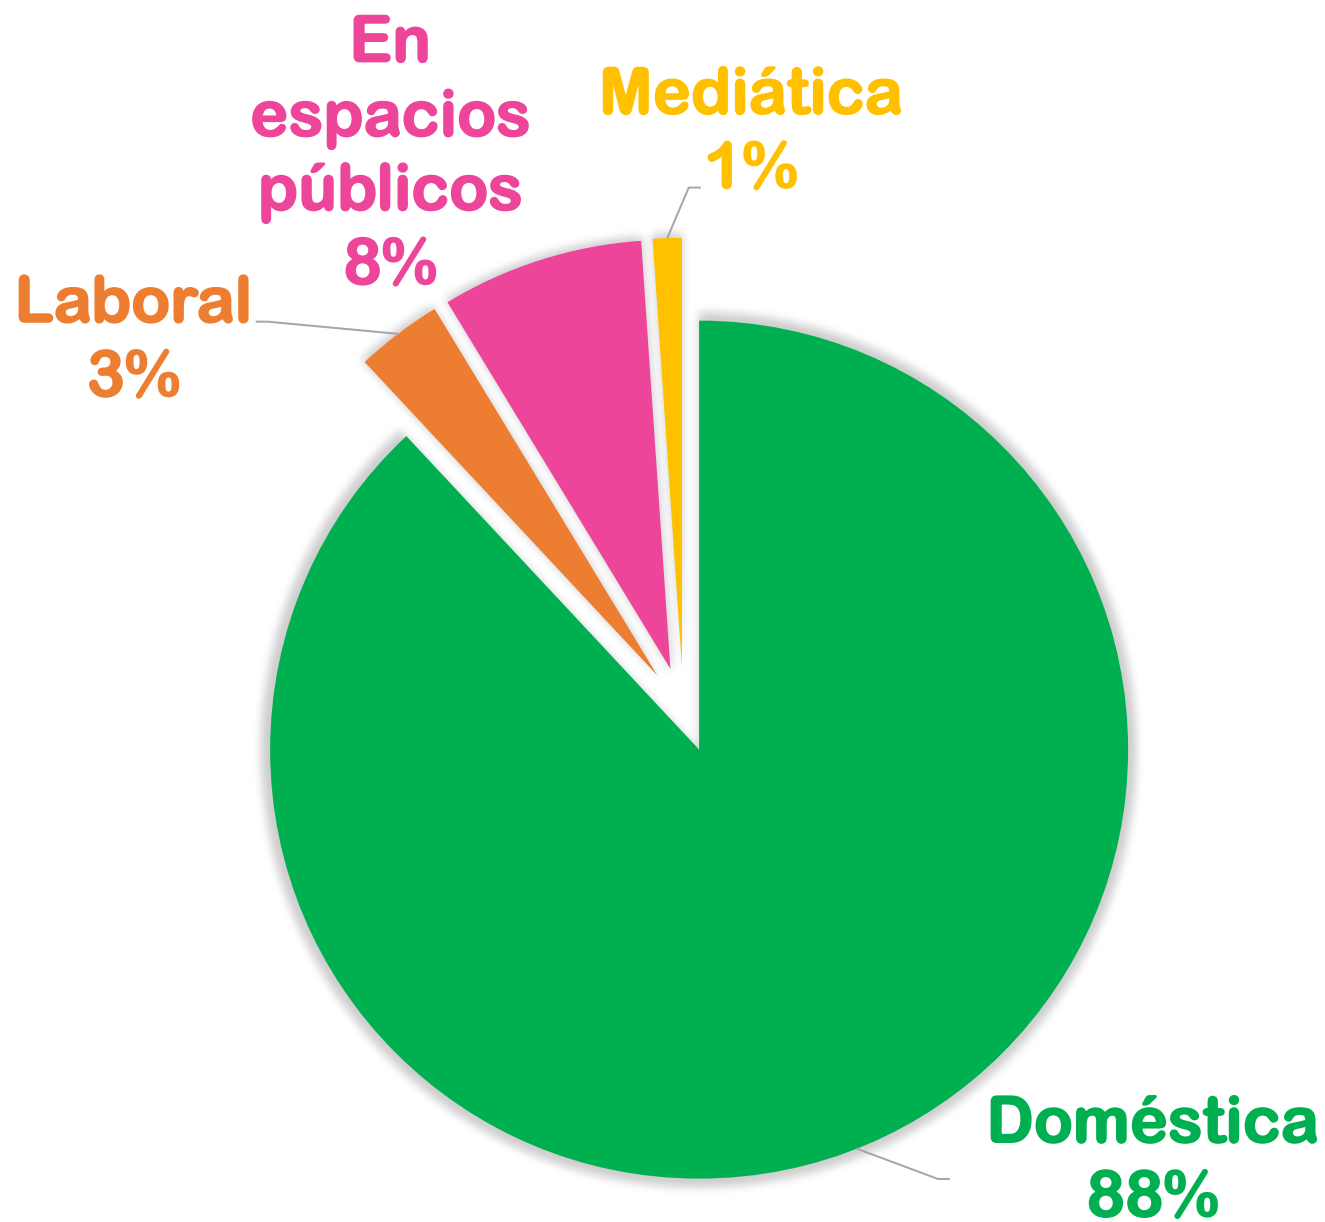

Origen de los casos ingresados

Tipos de violencias ejercidas

Modalidad de las violencias ejercidas

Vínculo con la Persona que Ejerce la Agresión (PeA)

Para tener en cuenta

Existen muchas otras situaciones que están siendo abordadas por ambos equipos interdisciplinarios, pero las mismas han ingresado en años anteriores y no están comprendidas dentro de estas estadísticas.

Estos números corresponden a las situaciones de violencias por razones de género ingresadas durante el año 2022.

Hay más de 190 mujeres que están siendo acompañadas por los equipos desde que se inauguraron las oficinas.   

Si sufris violencia por razones de género o conoces a alguna persona que esté en esta situación, puedes comunicarte con nuestro equipo para que te asesoremos sobre qué puedes hacer.

Tornquist y todo el distrito: