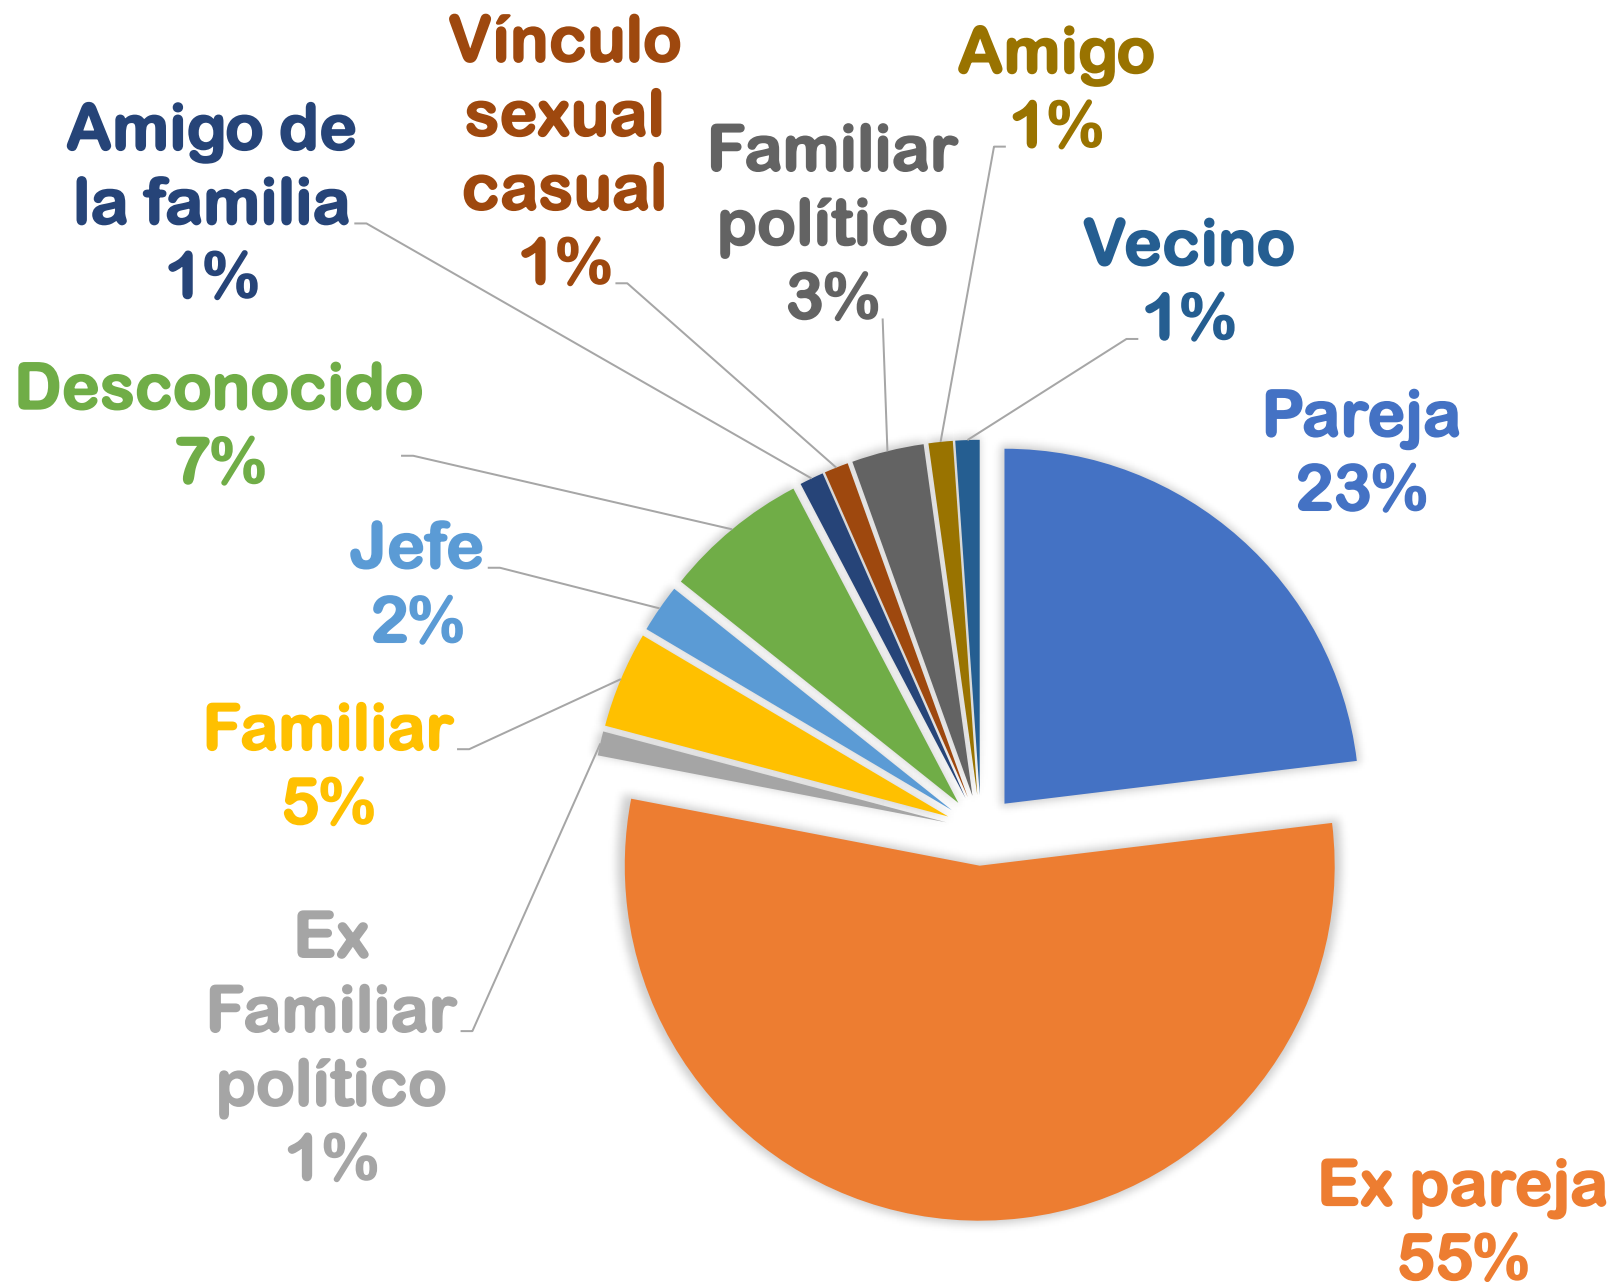

Origen de los casos ingresados

Tipos de violencias ejercidas

Modalidad de las violencias ejercidas

Vínculo con la Persona que Ejerce la Agresión (PeA)

Para tener en cuenta

Existen muchas otras situaciones que están siendo abordadas por ambos equipos interdisciplinarios, pero las mismas han ingresado en años anteriores y no están comprendidas dentro de estas estadísticas.

Estos números corresponden a las situaciones de violencias por razones de género ingresadas durante el año 2022.

Hay más de 190 mujeres que están siendo acompañadas por los equipos desde que se inauguraron las oficinas.   