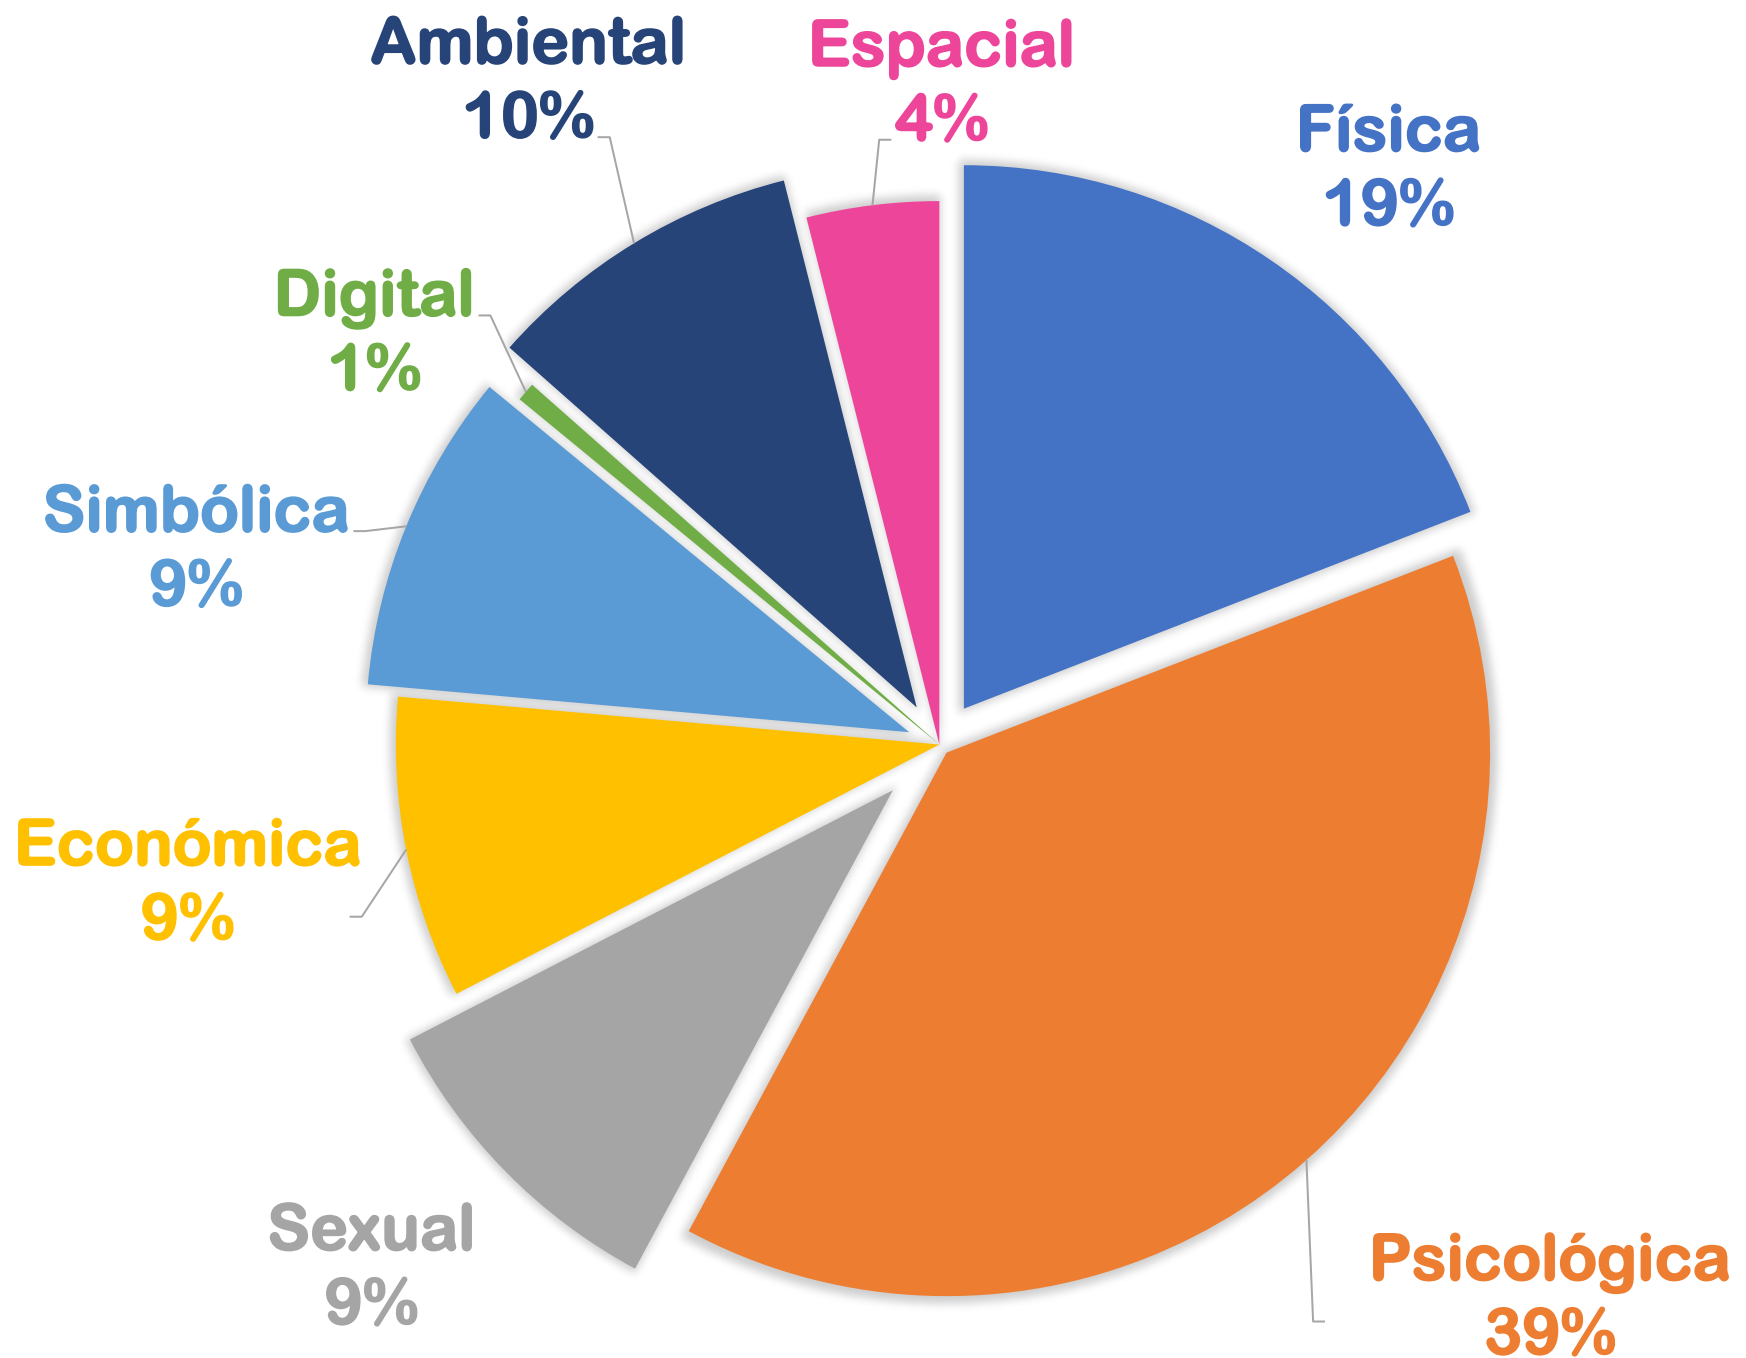

Origen de los casos ingresados

Tipos de violencias ejercidas

Modalidad de las violencias ejercidas

Vínculo con la Persona que Ejerce la Agresión (PeA)

Para tener en cuenta

Existen muchas otras situaciones que están siendo abordadas por ambos equipos interdisciplinarios, pero las mismas han ingresado en años anteriores y no están comprendidas dentro de estas estadísticas.

Estos números corresponden a las situaciones de violencias por razones de género ingresadas durante el año 2022.

Hay más de 190 mujeres que están siendo acompañadas por los equipos desde que se inauguraron las oficinas.   