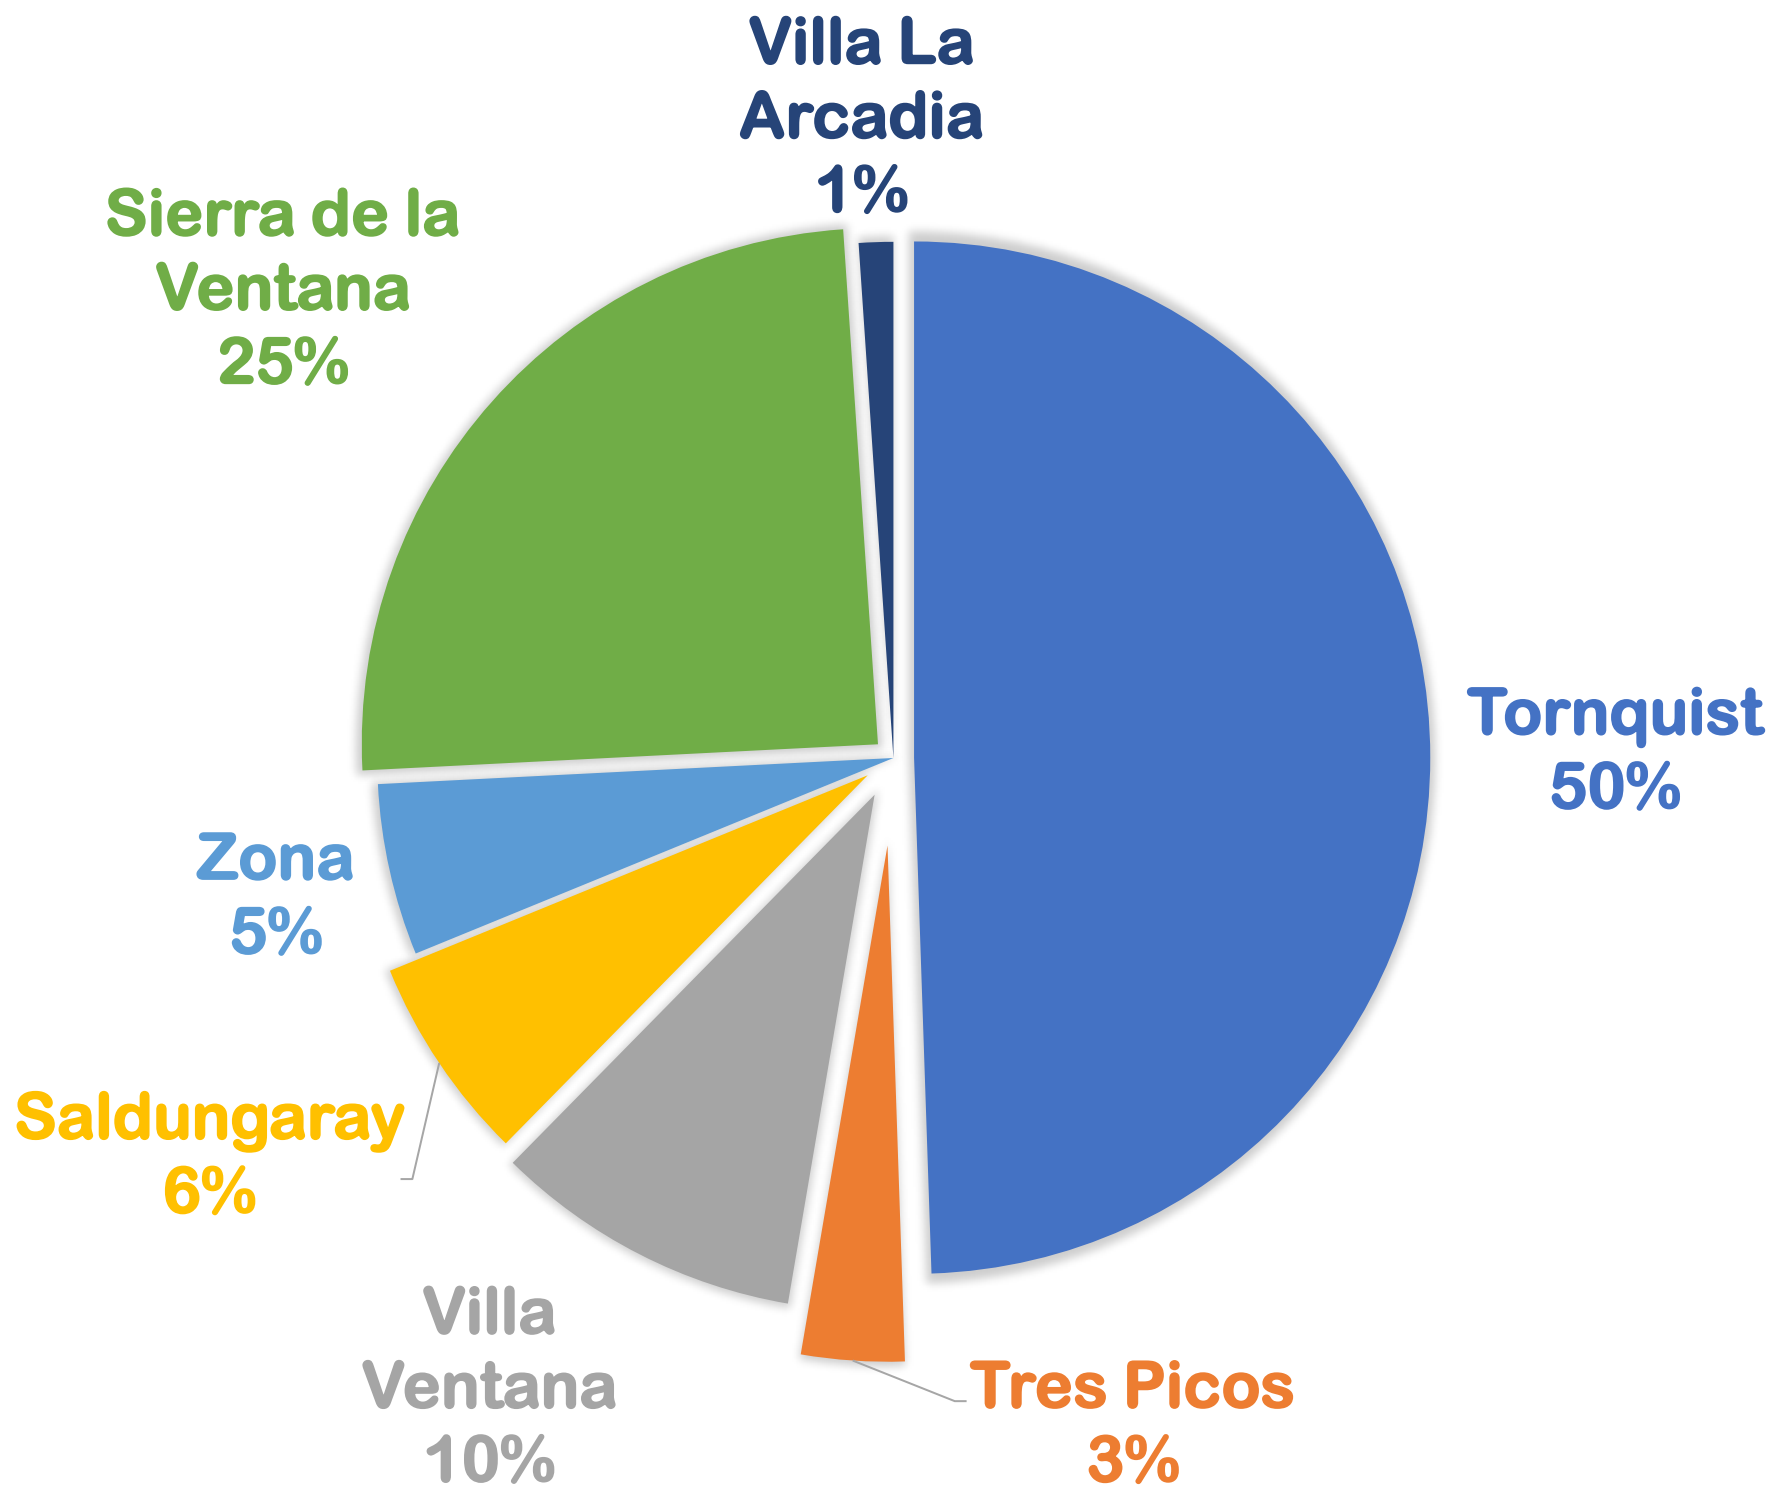

Origen de los casos ingresados

Tipos de violencias ejercidas

Modalidad de las violencias ejercidas

Vínculo con la Persona que Ejerce la Agresión (PeA)

Para tener en cuenta

Existen muchas otras situaciones que están siendo abordadas por ambos equipos interdisciplinarios, pero las mismas han ingresado en años anteriores y no están comprendidas dentro de estas estadísticas.

Estos números corresponden a las situaciones de violencias por razones de género ingresadas durante el año 2022.

Hay más de 190 mujeres que están siendo acompañadas por los equipos desde que se inauguraron las oficinas.   

 2915759320

Sierra de la Ventana y Saldungaray:

 2915759315