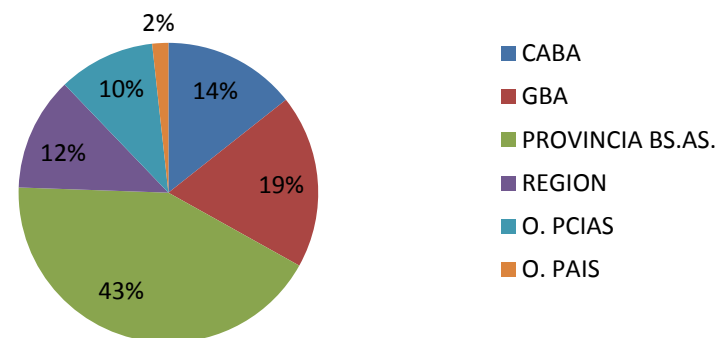

ESTADISTICAS NOVIEMBRE 2019 COMARCA SIERRAS DE LA VENTANA

TOTAL TURISTAS	5183
TOTAL REGISTROS	1594

* PROCENDENCIA DE LOS TURISTAS

LUGAR	TURISTAS	PORCENTAJE
CABA	744	14%
GBA	971	19%
PROVINCIA BS.AS.	2201	43%
REGION	636	12%
O. PCIAS	541	10%
O. PAIS	90	2%
TOTAL	5183	100%

O.PAIS: Brasil, Canadá, España, Francia, Colombia, Suiza, Alemania, Ecuador, Dinamarca, Singapur.

O. PCIAS: La Pampa, Córdoba, Santa Fé, Chubut, Neuquén, Corrientes, Entre Ríos, Río Negro.

* LUGAR DE ALOJAMIENTO:

LUGAR	TURISTAS	PORCENTAJE
VILLA VENTANA	828	16%
SIERRA DE LA VENTANA	3205	62%
TORNQUIST	77	1%
SALDUNGARAY	39	1%
VILLA SERRANA LA GRUTA	25	0%
SAN ANDRES DE LA SIERRAS	70	1%
RUTA 76	80	2%
NO SE ALOJA	775	15%
NO SABE	84	2%
TOTAL	5183	100%

PROCEDENCIA DE TURISTAS