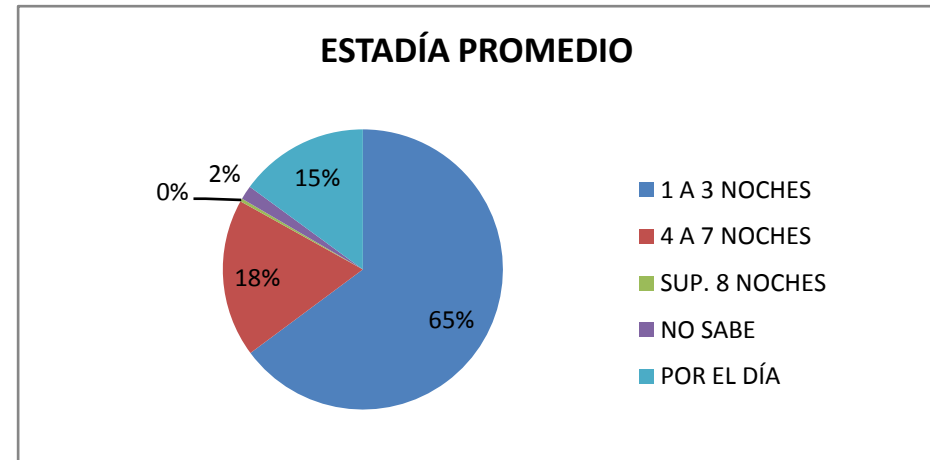

LUGAR	TURISTAS	PORCENTAJE
VILLA VENTANA	828	16%
SIERRA DE LA VENTANA	3205	62%
TORNQUIST	77	1%
SALDUNGARAY	39	1%
VILLA SERRANA LA GRUTA	25	0%
SAN ANDRES DE LA SIERRAS	70	1%
RUTA 76	80	2%
NO SE ALOJA	775	15%
NO SABE	84	2%
TOTAL	5183	100%

PROCEDENCIA DE TURISTAS

LUGAR DE ALOJAMIENTO

*** TIPO DE ALOJAMIENTO**

TIPO	TURISTAS	PORCENTAJE
HOTEL	792	15%
HOSTERIA	56	1%
CABAÑAS	2326	45%
CASA O DEPARTAMENTO	51	1%
CAMPING	302	6%
APART HOTEL	314	6%
HOSTEL	40	1%
HOTEL BOUTIQUE	2	0%
ALBERGUE JUVENIL	2	0%
CASA DE FAMILIA	34	1%
DORMIS	0	0%
BED AND BREAKFAST	6	0%
ALOJ. TURISTICO RURAL	5	0%
CASA O DPTO C/ SERV.	126	2%
BUSCA ALOJAMIENTO	352	7%
NO SE ALOJA	775	15%
TOTAL	5183	100%

*** TIPO DE VEHICULO**

TIPO	TURISTAS	PORCENTAJE
AUTOMOVIL	4425	85%
COLECTIVO	515	10%
TREN	57	1%
OTRO	186	4%
TOTAL	5183	100%

*** ESTADIA PROMEDIO**

ESTADIA PROMEDIO	TURISTAS	PORCENTAJE
1 A 3 NOCHES	3360	65%
4 A 7 NOCHES	946	18%
SUP. 8 NOCHES	18	0%
NO SABE	84	2%
POR EL DÍA	775	15%
TOTAL	5183	100%