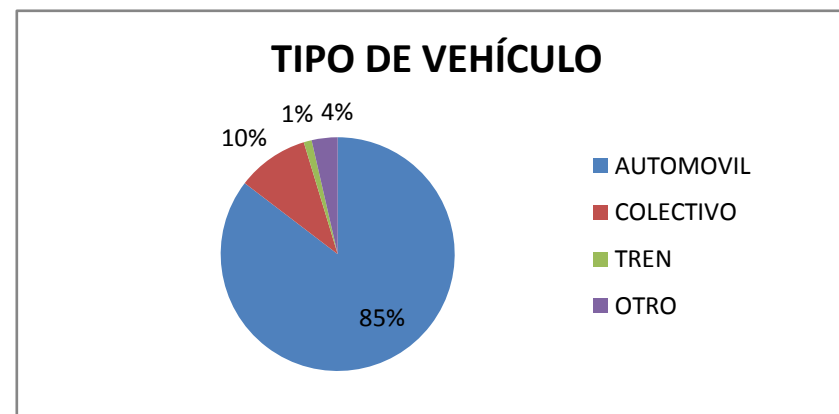

* TIPO DE VEHICULO

TIPO	TURISTAS	PORCENTAJE
AUTOMOVIL	4425	85%
COLECTIVO	515	10%
TREN	57	1%
OTRO	186	4%
TOTAL	5183	100%