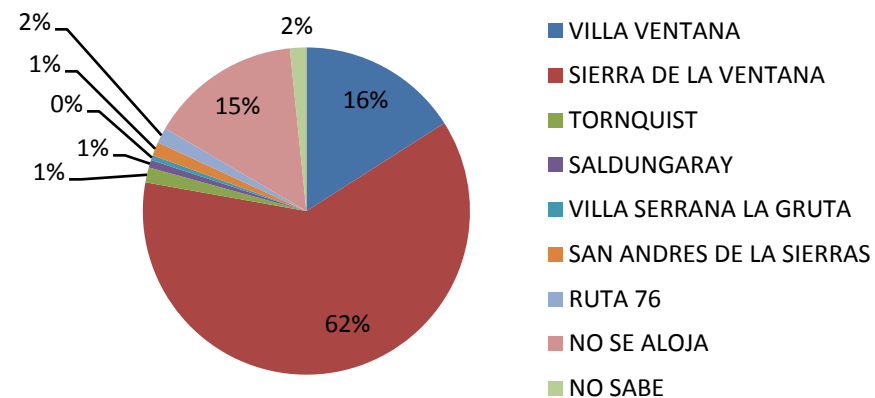

LUGAR DE ALOJAMIENTO