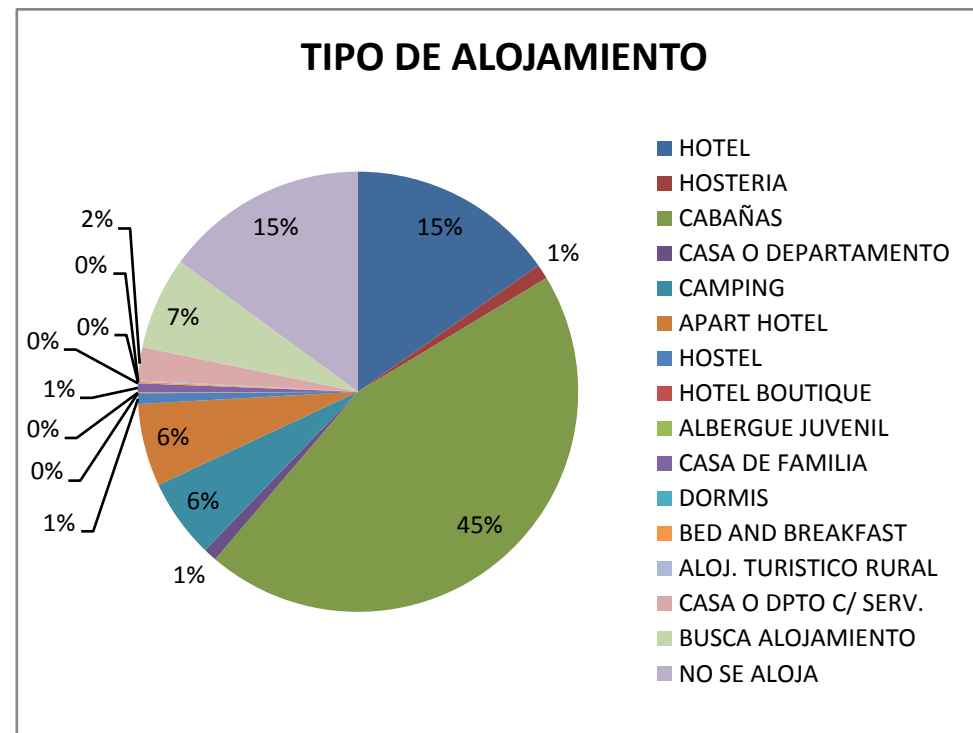

LUGAR	TURISTAS	PORCENTAJE
VILLA VENTANA	828	16%
SIERRA DE LA VENTANA	3205	62%
TORNQUIST	77	1%
SALDUNGARAY	39	1%
VILLA SERRANA LA GRUTA	25	0%
SAN ANDRES DE LA SIERRAS	70	1%
RUTA 76	80	2%
NO SE ALOJA	775	15%
NO SABE	84	2%
TOTAL	5183	100%

PROCEDENCIA DE TURISTAS

LUGAR DE ALOJAMIENTO

*** TIPO DE ALOJAMIENTO**

TIPO	TURISTAS	PORCENTAJE
HOTEL	792	15%
HOSTERIA	56	1%
CABAÑAS	2326	45%
CASA O DEPARTAMENTO	51	1%
CAMPING	302	6%
APART HOTEL	314	6%
HOSTEL	40	1%
HOTEL BOUTIQUE	2	0%
ALBERGUE JUVENIL	2	0%
CASA DE FAMILIA	34	1%
DORMIS	0	0%
BED AND BREAKFAST	6	0%
ALOJ. TURISTICO RURAL	5	0%
CASA O DPTO C/ SERV.	126	2%
BUSCA ALOJAMIENTO	352	7%
NO SE ALOJA	775	15%
TOTAL	5183	100%