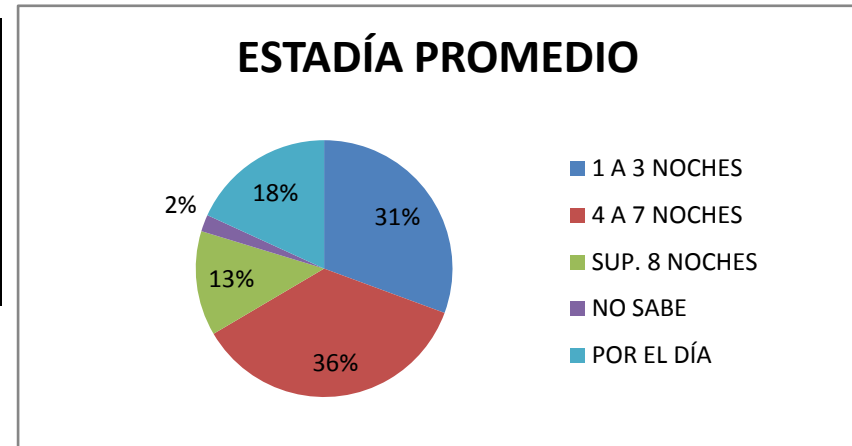

* ESTADIA PROMEDIO

ESTADIA PROMEDIO	TURISTAS	PORCENTAJE
1 A 3 NOCHES	5132	31%
4 A 7 NOCHES	6020	36%
SUP. 8 NOCHES	2212	13%
NO SABE	355	2%
POR EL DÍA	3046	18%
TOTAL	16765	100%

*Los datos son obtenidos por Informantes Turísticos en las Oficinas de Informes Turísticos de la Comarca Sierras de la Ventana.

Secretaría de Turismo - Tornquist Municipio

Contacto: (0291)4940811 / dtornquist@gmail.com / www.sierrasdelaventana.tur.ar