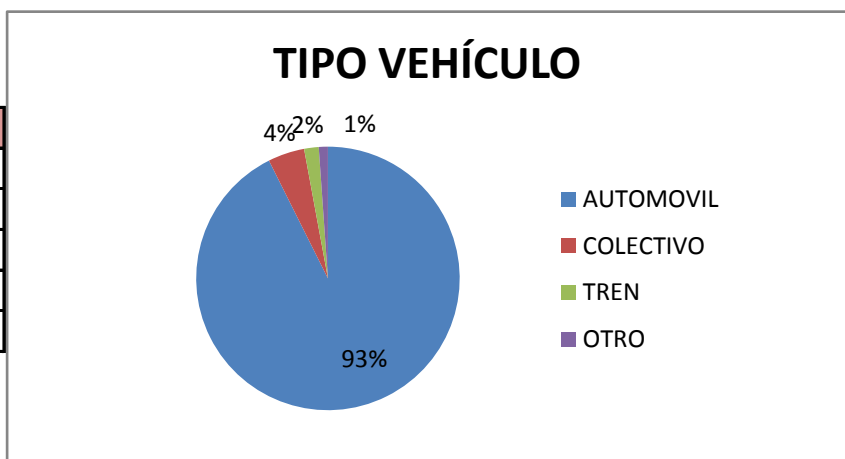

* TIPO DE VEHICULO

TIPO	TURISTAS	PORCENTAJE
AUTOMOVIL	15526	93%
COLECTIVO	752	4%
TREN	300	2%
OTRO	187	1%
TOTAL	16765	100%