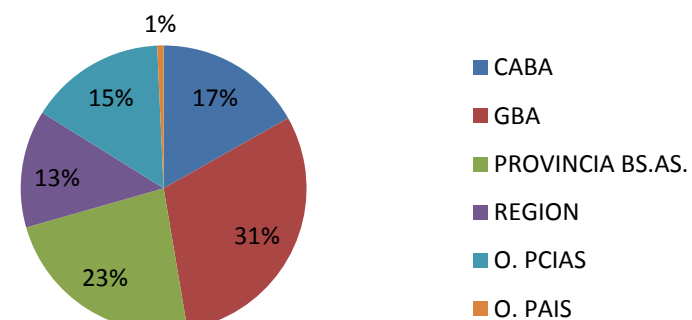

ESTADISTICAS ENERO 2020

COMARCA SIERRAS DE LA VENTANA

TOTAL TURISTAS	16765
TOTAL REGISTROS	2057

* PROCEDENCIA DE LOS TURISTAS

LUGAR	TURISTAS	PORCENTAJE
CABA	2823	17%
GBA	5112	31%
PROVINCIA BS.AS.	3897	23%
REGION	2228	13%
O. PCIAS	2584	15%
O. PAIS	121	1%
TOTAL	16765	100%

O.PAIS:

O. PCIAS: La Pampa, Córdoba, Chubut, Neuquén, Río Negro, Santa Fe, Corrientes, Santa Cruz

PROCEDENCIA DE TURISTAS