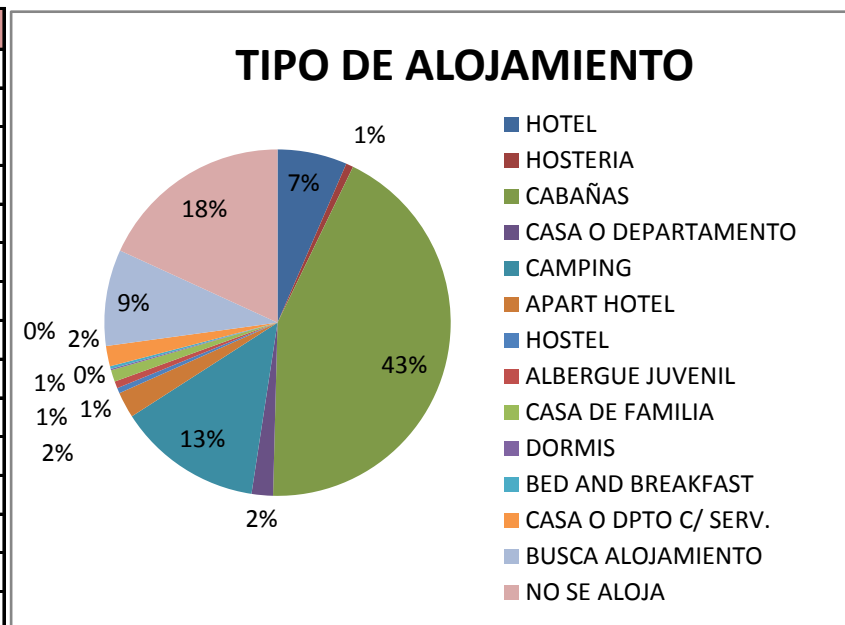

#### \* LUGAR DE ALOJAMIENTO:

LUGAR	TURISTAS	PORCENTAJE
VILLA VENTANA	2856	17%
SIERRA DE LA VENTANA	9492	57%
TORNQUIST	413	2%
SALDUNGARAY	248	2%
VILLA SERRANA LA GRUTA	48	0%
SAN ANDRES DE LA SIERRAS	76	0%
RUTA 76	275	2%
NO SE ALOJA	3046	18%
NO SABE	311	2%
<b>TOTAL</b>	<b>16765</b>	<b>100%</b>

#### LUGAR DE ALOJAMIENTO

**\* TIPO DE ALOJAMIENTO**

TIPO	TURISTAS	PORCENTAJE
HOTEL	1090	7%
HOSTERIA	115	1%
CABAÑAS	7247	43%
CASA O DEPARTAMENTO	334	2%
CAMPING	2263	13%
APART HOTEL	406	2%
HOSTEL	84	1%
ALBERGUE JUVENIL	109	1%
CASA DE FAMILIA	182	1%
DORMIS	22	0%
BED AND BREAKFAST	42	0%
CASA O DPTO C/ SERV.	318	2%
BUSCA ALOJAMIENTO	1507	9%
NO SE ALOJA	3046	18%
<b>TOTAL</b>	<b>16765</b>	<b>100%</b>