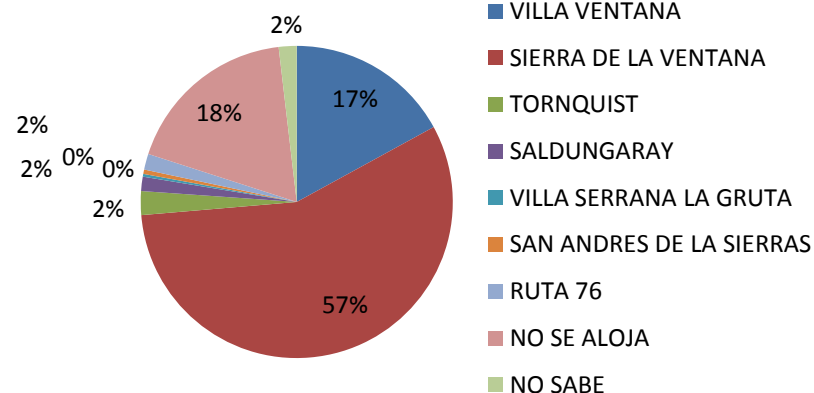

LUGAR DE ALOJAMIENTO