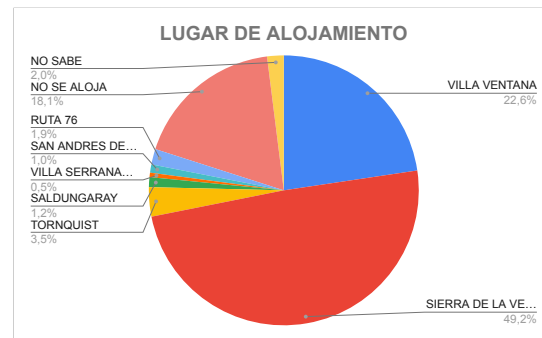

ESTADÍSTICAS OCTUBRE 2022
COMARCA SIERRAS DE LA VENTANA

TOTAL TURISTAS	6985
TOTAL REGISTROS	2205

*** PROCEDENCIA DE LOS TURISTAS**

LUGAR	TURISTAS	PORCENTAJE
CABA	1392	20%
GBA	1872	27%
PROVINCIA BS.AS.	2374	34%
REGION	635	9%
O. PCIAS	704	10%
O. PAIS	8	0%
TOTAL	6985	100%

O. PROVINCIAS: La Pampa, Neuquén, Río Negro, Entre Ríos, Santa Fe, Chubut, Córdoba, Misiones, Santa Cruz, Jujuy, San Luis, Mendoza.

O. PAISES: Uruguay, EE.UU, Alemania, España, Chile, Austria.

*** LUGAR DE ALOJAMIENTO:**

LUGAR	TURISTAS	PORCENTAJE
VILLA VENTANA	1582	23%
SIERRA DE LA VENTANA	3438	49%
TORNQUIST	245	4%
SALDUNGARAY	83	1%
VILLA SERRANA LA GRUTA	37	1%
SAN ANDRES DE LA SIERRAS	69	1%
RUTA 76	130	2%
NO SE ALOJA	1262	18%
NO SABE	139	2%
TOTAL	6985	100%