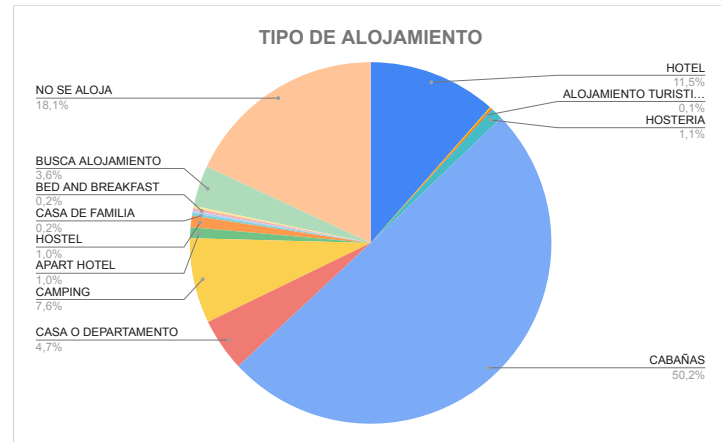

ESTADÍSTICAS OCTUBRE 2022
COMARCA SIERRAS DE LA VENTANA

TOTAL TURISTAS	6985
TOTAL REGISTROS	2205

*** PROCEDENCIA DE LOS TURISTAS**

LUGAR	TURISTAS	PORCENTAJE
CABA	1392	20%
GBA	1872	27%
PROVINCIA BS.AS.	2374	34%
REGION	635	9%
O. PCIAS	704	10%
O. PAIS	8	0%
TOTAL	6985	100%

O. PROVINCIAS: La Pampa, Neuquén, Río Negro, Entre Ríos, Santa Fe, Chubut, Córdoba, Misiones, Santa Cruz, Jujuy, San Luis, Mendoza.

O. PAISES: Uruguay, EE.UU, Alemania, España, Chile, Austria.

*** LUGAR DE ALOJAMIENTO:**

LUGAR	TURISTAS	PORCENTAJE
VILLA VENTANA	1582	23%
SIERRA DE LA VENTANA	3438	49%
TORNQUIST	245	4%
SALDUNGARAY	83	1%
VILLA SERRANA LA GRUTA	37	1%
SAN ANDRES DE LA SIERRAS	69	1%
RUTA 76	130	2%
NO SE ALOJA	1262	18%
NO SABE	139	2%
TOTAL	6985	100%

*** TIPO DE ALOJAMIENTO**

TIPO	TURISTAS	PORCENTAJE
HOTEL	802	12%
RESIDENCIAL		
HOTEL BOUTIQUE	8	0%
ALBERGUE JUVENIL		
ALOJAMIENTO TURISTICO RURAL	10	0%
HOSTERIA	77	1%
CABAÑAS	3508	50%
CASA O DEPARTAMENTO	331	5%
CAMPING	532	8%
APART HOTEL	68	1%
HOSTEL	71	1%
CASA DE FAMILIA	17	0%
DORMIS	14	
BED AND BREAKFAST	17	0%
CASA O DPTO C/ SERV.	14	0%
BUSCA ALOJAMIENTO	254	4%
NO SE ALOJA	1262	18%
TOTAL	6985	100%