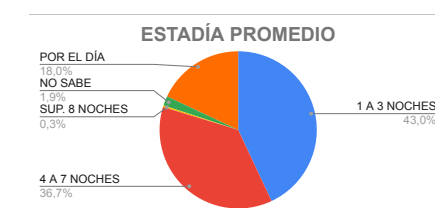

LUGAR	TURISTAS	PORCENTAJE
VILLA VENTANA	1582	23%
SIERRA DE LA VENTANA	3438	49%
TORNQUIST	245	4%
SALDUNGARAY	83	1%
VILLA SERRANA LA GRUTA	37	1%
SAN ANDRES DE LA SIERRAS	69	1%
RUTA 76	130	2%
NO SE ALOJA	1262	18%
NO SABE	139	2%
TOTAL	6985	100%

*** TIPO DE ALOJAMIENTO**

TIPO	TURISTAS	PORCENTAJE
HOTEL	802	12%
RESIDENCIAL		
HOTEL BOUTIQUE	8	0%
ALBERGUE JUVENIL		
ALOJAMIENTO TURISTICO RURAL	10	0%
HOSTERIA	77	1%
CABAÑAS	3508	50%
CASA O DEPARTAMENTO	331	5%
CAMPING	532	8%
APART HOTEL	68	1%
HOSTEL	71	1%
CASA DE FAMILIA	17	0%
DORMIS	14	
BED AND BREAKFAST	17	0%
CASA O DPTO C/ SERV.	14	0%
BUSCA ALOJAMIENTO	254	4%
NO SE ALOJA	1262	18%
TOTAL	6985	100%

*** TIPO DE VEHICULO**

TIPO	TURISTAS	PORCENTAJE
AUTOMOVIL	6320	91%
COLECTIVO	580	8%
TREN	18	0%
OTRO	67	1%
TOTAL	6985	100%

*** ESTADIA PROMEDIO**

ESTADIA	TURISTAS	PORCENTAJE
1 A 3 NOCHES	3005	43%
4 A 7 NOCHES	2562	37%
SUP. 8 NOCHES	24	0%
NO SABE	136	2%
POR EL DÍA	1258	18%
TOTAL	6985	100%