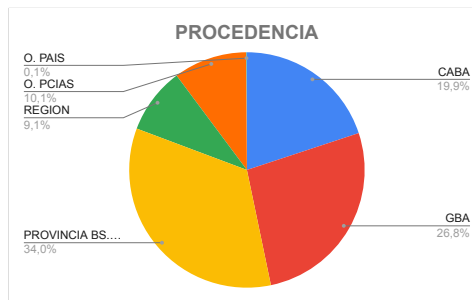

ESTADÍSTICAS OCTUBRE 2022
COMARCA SIERRAS DE LA VENTANA

TOTAL TURISTAS	6985
TOTAL REGISTROS	2205

*** PROCEDENCIA DE LOS TURISTAS**

LUGAR	TURISTAS	PORCENTAJE
CABA	1392	20%
GBA	1872	27%
PROVINCIA BS.AS.	2374	34%
REGION	635	9%
O. PCIAS	704	10%
O. PAIS	8	0%
TOTAL	6985	100%

O. PROVINCIAS: La Pampa, Neuquén, Río Negro, Entre Ríos, Santa Fe, Chubut, Córdoba, Misiones, Santa Cruz, Jujuy, San Luis, Mendoza.

O. PAISES: Uruguay, EE.UU, Alemania, España, Chile, Austria.

*** LUGAR DE ALOJAMIENTO:**

LUGAR	TURISTAS	PORCENTAJE
VILLA VENTANA	1582	23%
SIERRA DE LA VENTANA	3438	49%
TORNQUIST	245	4%
SALDUNGARAY	83	1%
VILLA SERRANA LA GRUTA	37	1%
SAN ANDRES DE LA SIERRAS	69	1%
RUTA 76	130	2%
NO SE ALOJA	1262	18%
NO SABE	139	2%
TOTAL	6985	100%