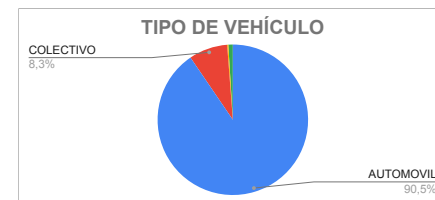

* TIPO DE VEHICULO

TIPO	TURISTAS	PORCENTAJE
AUTOMOVIL	6320	91%
COLECTIVO	580	8%
TREN	18	0%
OTRO	67	1%
TOTAL	6985	100%