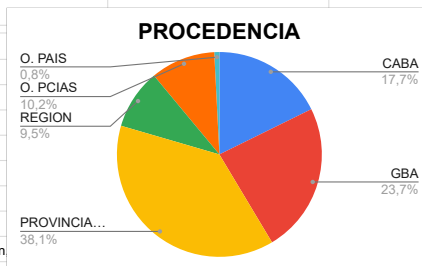

ESTADISTICAS NOVIEMBRE 2023 - DIRECCIÓN COMARCA SIERRAS DE LA VENTANA

TOTAL TURISTAS	3110
TOTAL REGISTROS	1099

*** PROCEDENCIA DE LOS TURISTAS**

LUGAR	TURISTAS
CABA	551
GBA	737
PROVINCIA BS.AS.	1185
REGION	294
O. PCIAS	318
O. PAIS	25
TOTAL	3110

O. PROVINCIAS: La Pampa, Río Negro, Córdoba, Chubut, Santa Fe, Neuquén, Mendoza, Entre Ríos, Misiones.

O. PAISES: Reino Unido, Colombia, España, México

*** DESTINO ELEGIDO**

LUGAR	TURISTAS
VILLA VENTANA	650
SIERRA DE LA VENTANA	1661
TORNQUIST	47
SALDUNGARAY	28
VILLA SERRANA LA GRUTA	12
SAN ANDRES DE LA SIERRAS	16
RUTA 76	84
NO SE ALOJA	565
NO SABE	47
TOTAL	3110