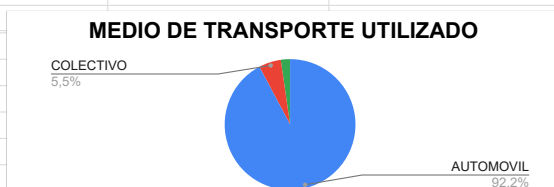

* MEDIO DE TRANSPORTE UTILIZADO

TIPO	TURISTAS
AUTOMOVIL	2868
COLECTIVO	171
TREN	0
OTRO	71
TOTAL	3110