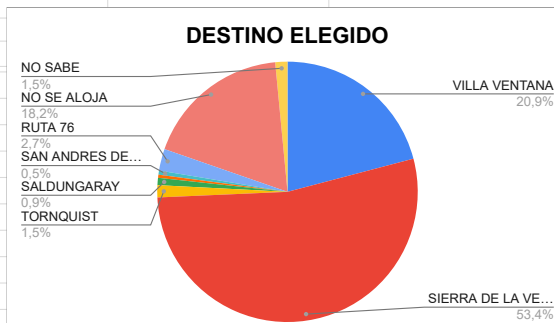

ESTADISTICAS NOVIEMBRE 2023 - DIRECCIÓN COMARCA SIERRAS DE LA VENTANA

TOTAL TURISTAS	3110
TOTAL REGISTROS	1099

*** PROCEDENCIA DE LOS TURISTAS**

LUGAR	TURISTAS
CABA	551
GBA	737
PROVINCIA BS.AS.	1185
REGION	294
O. PCIAS	318
O. PAIS	25
TOTAL	3110

O. PROVINCIAS: La Pampa, Río Negro, Córdoba, Chubut, Santa Fe, Neuquén, Mendoza, Entre Ríos, Misiones.

O. PAISES: Reino Unido, Colombia, España, México

*** DESTINO ELEGIDO**

LUGAR	TURISTAS
VILLA VENTANA	650
SIERRA DE LA VENTANA	1661
TORNQUIST	47
SALDUNGARAY	28
VILLA SERRANA LA GRUTA	12
SAN ANDRES DE LA SIERRAS	16
RUTA 76	84
NO SE ALOJA	565
NO SABE	47
TOTAL	3110