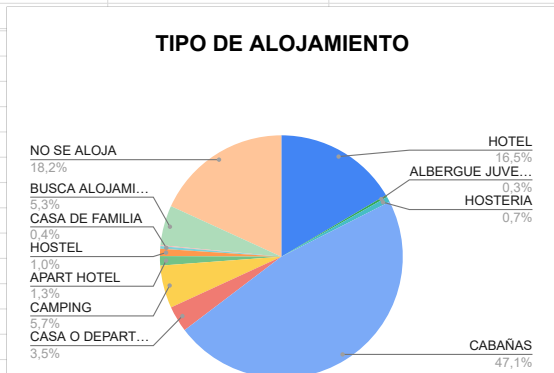

ESTADISTICAS NOVIEMBRE 2023 - DIRECCIÓN COMARCA SIERRAS DE LA VENTANA

TOTAL TURISTAS	3110
TOTAL REGISTROS	1099

*** PROCEDENCIA DE LOS TURISTAS**

LUGAR	TURISTAS
CABA	551
GBA	737
PROVINCIA BS.AS.	1185
REGION	294
O. PCIAS	318
O. PAIS	25
TOTAL	3110

O. PROVINCIAS: La Pampa, Río Negro, Córdoba, Chubut, Santa Fe, Neuquén, Mendoza, Entre Ríos, Misiones.

O. PAISES: Reino Unido, Colombia, España, México

*** DESTINO ELEGIDO**

LUGAR	TURISTAS
VILLA VENTANA	650
SIERRA DE LA VENTANA	1661
TORNQUIST	47
SALDUNGARAY	28
VILLA SERRANA LA GRUTA	12
SAN ANDRES DE LA SIERRAS	16
RUTA 76	84
NO SE ALOJA	565
NO SABE	47
TOTAL	3110

*** TIPO DE ALOJAMIENTO**

TIPO	TURISTAS
HOTEL	514
RESIDENCIAL	0
HOTEL BOUTIQUE	0
ALBERGUE JUVENIL	9
ALOJAMIENTO TURISTICO RURAL	0
HOSTERIA	22
CABAÑAS	1466
CASA O DEPARTAMENTO	108
CAMPING	177
APART HOTEL	39
HOSTEL	30
CASA DE FAMILIA	11
DORMIS	0
BED AND BREAKFAST	4
CASA O DPTO C/ SERV.	0
BUSCA ALOJAMIENTO	165
NO SE ALOJA	565
TOTAL	3110