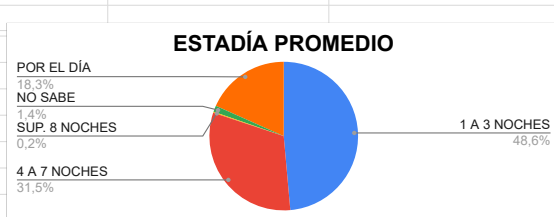

O. PROVINCIAS: La Pampa, Río Negro, Córdoba, Chubut, Santa Fe, Neuquén, Mendoza, Entre Ríos, Misiones.

O. PAISES: Reino Unido, Colombia, España, México

*** DESTINO ELEGIDO**

LUGAR	TURISTAS
VILLA VENTANA	650
SIERRA DE LA VENTANA	1661
TORNQUIST	47
SALDUNGARAY	28
VILLA SERRANA LA GRUTA	12
SAN ANDRES DE LA SIERRAS	16
RUTA 76	84
NO SE ALOJA	565
NO SABE	47
TOTAL	3110

*** TIPO DE ALOJAMIENTO**

TIPO	TURISTAS
HOTEL	514
RESIDENCIAL	0
HOTEL BOUTIQUE	0
ALBERGUE JUVENIL	9
ALOJAMIENTO TURISTICO RURAL	0
HOSTERIA	22
CABAÑAS	1466
CASA O DEPARTAMENTO	108
CAMPING	177
APART HOTEL	39
HOSTEL	30
CASA DE FAMILIA	11
DORMIS	0
BED AND BREAKFAST	4
CASA O DPTO C/ SERV.	0
BUSCA ALOJAMIENTO	165
NO SE ALOJA	565
TOTAL	3110

*** MEDIO DE TRANSPORTE UTILIZADO**

TIPO	TURISTAS
AUTOMOVIL	2868
COLECTIVO	171
TREN	0
OTRO	71
TOTAL	3110

*** ESTADIA PROMEDIO**

ESTADIA	TURISTAS
1 A 3 NOCHES	1511
4 A 7 NOCHES	980
SUP. 8 NOCHES	7
NO SABE	42
POR EL DÍA	570
TOTAL	3110