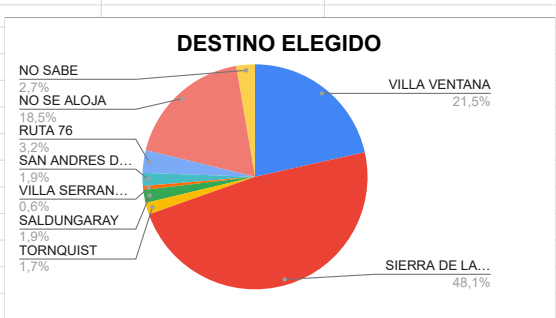

ESTADISTICAS FEBRERO 2024

COMARCA SIERRAS DE LA VENTANA

TOTAL TURISTAS	6524
TOTAL REGISTROS	2114

*** PROCEDENCIA DE LOS TURISTAS**

LUGAR	TURISTAS
CABA	1618
GBA	1635
PROVINCIA BS.AS.	1952
REGION	647
O. PCIAS	648
O. PAIS	24
TOTAL	6524

O. PROVINCIAS: La Pampa, Neuquén, Río Negro, Santa Cruz, Santa Fe, Chubut, Córdoba, Corrientes, Entre Ríos, Tucumán, Mendoza, San Luis, Tierra del Fuego.

O. PAISES: Alemania, Uruguay, México, Ecuador

*** DESTINO ELEGIDO**

LUGAR	TURISTAS
VILLA VENTANA	1402
SIERRA DE LA VENTANA	3137
TORNQUIST	110
SALDUNGARAY	122
VILLA SERRANA LA GRUTA	37
SAN ANDRES DE LA SIERRAS	122
RUTA 76	212
NO SE ALOJA	1207
NO SABE	175
TOTAL	6524

*** TIPO DE ALOJAMIENTO**