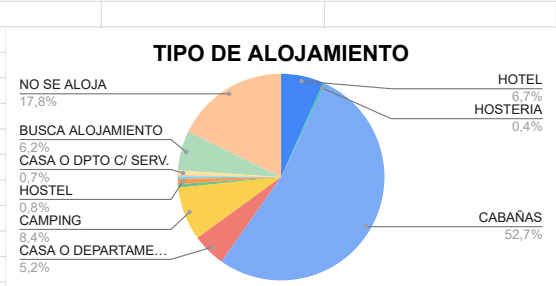

* TIPO DE ALOJAMIENTO

TIPO	TURISTAS
HOTEL	436
RESIDENCIAL	0
HOTEL BOUTIQUE	0
ALBERGUE JUVENIL	2
ALOJAMIENTO TURISTICO RURAL	0
HOSTERIA	25
CABAÑAS	3436
CASA O DEPARTAMENTO	341
CAMPING	545
APART HOTEL	37
HOSTEL	52
CASA DE FAMILIA	25
DORMIS	6
BED AND BREAKFAST	8
CASA O DPTO C/ SERV.	47
BUSCA ALOJAMIENTO	405
NO SE ALOJA	1159
TOTAL	6524