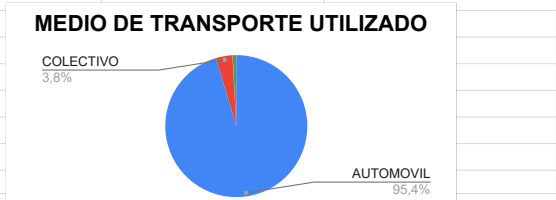

* MEDIO DE TRANSPORTE UTILIZADO

TIPO	TURISTAS
AUTOMOVIL	6222
COLECTIVO	245
TREN	4
OTRO	53
TOTAL	6524