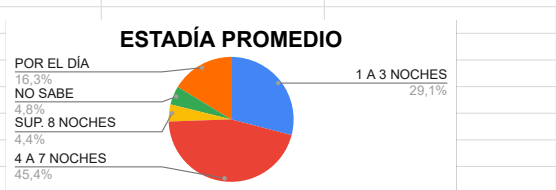

LUGAR	TURISTAS
VILLA VENTANA	1402
SIERRA DE LA VENTANA	3137
TORNQUIST	110
SALDUNGARAY	122
VILLA SERRANA LA GRUTA	37
SAN ANDRES DE LA SIERRAS	122
RUTA 76	212
NO SE ALOJA	1207
NO SABE	175
TOTAL	6524

*** TIPO DE ALOJAMIENTO**

TIPO	TURISTAS
HOTEL	436
RESIDENCIAL	0
HOTEL BOUTIQUE	0
ALBERGUE JUVENIL	2
ALOJAMIENTO TURISTICO RURAL	0
HOSTERIA	25
CABAÑAS	3436
CASA O DEPARTAMENTO	341
CAMPING	545
APART HOTEL	37
HOSTEL	52
CASA DE FAMILIA	25
DORMIS	6
BED AND BREAKFAST	8
CASA O DPTO C/ SERV.	47
BUSCA ALOJAMIENTO	405
NO SE ALOJA	1159
TOTAL	6524

*** MEDIO DE TRANSPORTE UTILIZADO**

TIPO	TURISTAS
AUTOMOVIL	6222
COLECTIVO	245
TREN	4
OTRO	53
TOTAL	6524

*** ESTADIA PROMEDIO**

ESTADIA	TURISTAS
1 A 3 NOCHES	1896
4 A 7 NOCHES	2961
SUP. 8 NOCHES	288
NO SABE	315
POR EL DÍA	1064
TOTAL	6524