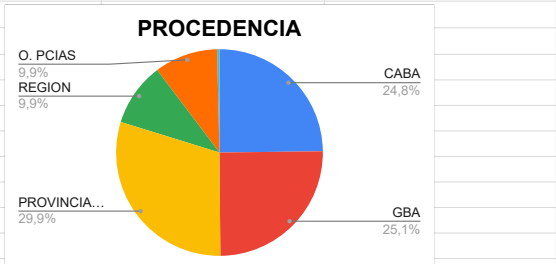

ESTADISTICAS FEBRERO 2024

COMARCA SIERRAS DE LA VENTANA

TOTAL TURISTAS	6524
TOTAL REGISTROS	2114

*** PROCEDENCIA DE LOS TURISTAS**

LUGAR	TURISTAS
CABA	1618
GBA	1635
PROVINCIA BS.AS.	1952
REGION	647
O. PCIAS	648
O. PAIS	24
TOTAL	6524

O. PROVINCIAS: La Pampa, Neuquén, Río Negro, Santa Cruz, Santa Fe, Chubut, Córdoba, Corrientes, Entre Ríos, Tucumán, Mendoza, San Luis, Tierra del Fuego.

O. PAISES: Alemania, Uruguay, México, Ecuador

*** DESTINO ELEGIDO**