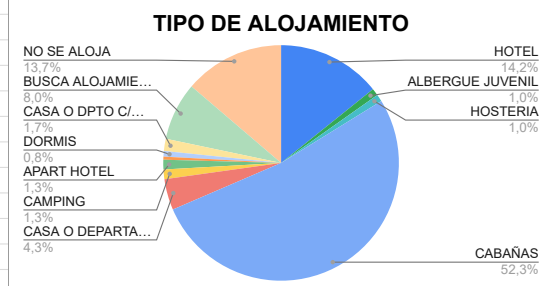

ESTADISTICAS MAYO 2024 - COMARCA

COMARCA SIERRAS DE LA VENTANA

TOTAL TURISTAS	1144
TOTAL REGISTROS	480

*** PROCEDENCIA DE LOS TURISTAS**

LUGAR	TURISTAS
CABA	373
GBA	217
PROVINCIA BS.AS.	524
REGION	166
O. PCIAS	142
O. PAIS	11
TOTAL	1433

O. PROVINCIAS: La Pampa, Neuquen, Tierra del Fuego, Chubut, Santa Fe, Río Negro, Entre Ríos, Córdoba, San Luis, Santa Cruz, Catamarca

O. PAISES: Chile, España, Brasil, Uruguay

*** DESTINO ELEGIDO**

LUGAR	TURISTAS
VILLA VENTANA	345
SIERRA DE LA VENTANA	727
TORNQUIST	17
SALDUNGARAY	2
VILLA SERRANA LA GRUTA	13
SAN ANDRES DE LA SIERRAS	22
RUTA 76	30
NO SE ALOJA	225
NO SABE	52
TOTAL	1433

*** TIPO DE ALOJAMIENTO**

TIPO	TURISTAS
HOTEL	204
RESIDENCIAL	0
HOTEL BOUTIQUE	0
ALBERGUE JUVENIL	14
ALOJAMIENTO TURISTICO RURAL	0
HOSTERIA	14
CABAÑAS	750
CASA O DEPARTAMENTO	61
CAMPING	19
APART HOTEL	19
HOSTEL	6
CASA DE FAMILIA	0
DORMIS	11
BED AND BREAKFAST	0
CASA O DPTO C/ SERV.	24
BUSCA ALOJAMIENTO	114
NO SE ALOJA	197
TOTAL	1433