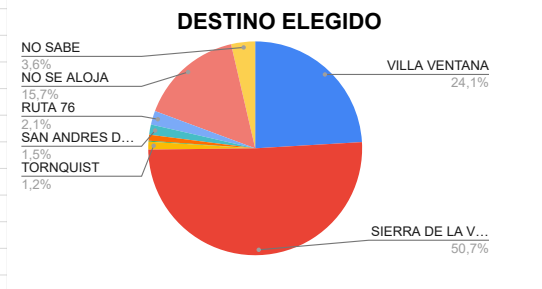

ESTADISTICAS MAYO 2024 - COMARCA

COMARCA SIERRAS DE LA VENTANA

TOTAL TURISTAS	1144
TOTAL REGISTROS	480

*** PROCEDENCIA DE LOS TURISTAS**

LUGAR	TURISTAS
CABA	373
GBA	217
PROVINCIA BS.AS.	524
REGION	166
O. PCIAS	142
O. PAIS	11
TOTAL	1433

O. PROVINCIAS: La Pampa, Neuquen, Tierra del Fuego, Chubut, Santa Fe, Río Negro, Entre Ríos, Córdoba, San Luis, Santa Cruz, Catamarca

O. PAISES: Chile, España, Brasil, Uruguay

*** DESTINO ELEGIDO**

LUGAR	TURISTAS
VILLA VENTANA	345
SIERRA DE LA VENTANA	727
TORNQUIST	17
SALDUNGARAY	2
VILLA SERRANA LA GRUTA	13
SAN ANDRES DE LA SIERRAS	22
RUTA 76	30
NO SE ALOJA	225
NO SABE	52
TOTAL	1433