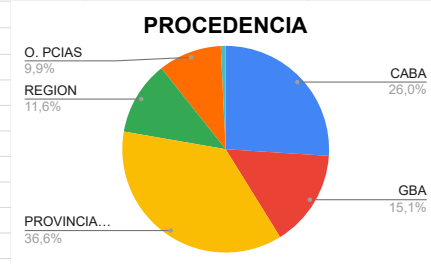

ESTADISTICAS MAYO 2024 - COMARCA

COMARCA SIERRAS DE LA VENTANA

TOTAL TURISTAS	1144
TOTAL REGISTROS	480

*** PROCEDENCIA DE LOS TURISTAS**

LUGAR	TURISTAS
CABA	373
GBA	217
PROVINCIA BS.AS.	524
REGION	166
O. PCIAS	142
O. PAIS	11
TOTAL	1433

O. PROVINCIAS: La Pampa, Neuquen, Tierra del Fuego, Chubut, Santa Fe, Río Negro, Entre Ríos, Córdoba, San Luis, Santa Cruz, Catamarca

O. PAISES: Chile, España, Brasil, Uruguay

*** DESTINO ELEGIDO**

LUGAR	TURISTAS
VILLA VENTANA	345
SIERRA DE LA VENTANA	727
TORNQUIST	17
SALDUNGARAY	2
VILLA SERRANA LA GRUTA	13
SAN ANDRES DE LA SIERRAS	22
RUTA 76	30
NO SE ALOJA	225
NO SABE	52
TOTAL	1433