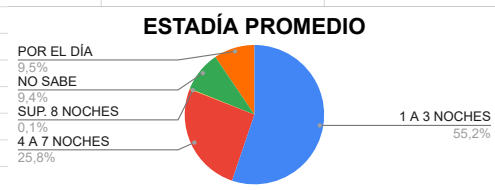

O. PROVINCIAS: La Pampa, Neuquen, Tierra del Fuego, Chubut, Santa Fe, Río Negro, Entre Ríos, Córdoba, San Luis, Santa Cruz, Catamarca

O. PAISES: Chile, España, Brasil, Uruguay

*** DESTINO ELEGIDO**

LUGAR	TURISTAS
VILLA VENTANA	345
SIERRA DE LA VENTANA	727
TORNQUIST	17
SALDUNGARAY	2
VILLA SERRANA LA GRUTA	13
SAN ANDRES DE LA SIERRAS	22
RUTA 76	30
NO SE ALOJA	225
NO SABE	52
TOTAL	1433

*** TIPO DE ALOJAMIENTO**

TIPO	TURISTAS
HOTEL	204
RESIDENCIAL	0
HOTEL BOUTIQUE	0
ALBERGUE JUVENIL	14
ALOJAMIENTO TURISTICO RURAL	0
HOSTERIA	14
CABAÑAS	750
CASA O DEPARTAMENTO	61
CAMPING	19
APART HOTEL	19
HOSTEL	6
CASA DE FAMILIA	0
DORMIS	11
BED AND BREAKFAST	0
CASA O DPTO C/ SERV.	24
BUSCA ALOJAMIENTO	114
NO SE ALOJA	197
TOTAL	1433

*** MEDIO DE TRANSPORTE UTILIZADO**

TIPO	TURISTAS
AUTOMOVIL	1262
COLECTIVO	113
TREN	14
OTRO	44
TOTAL	1433

*** ESTADIA PROMEDIO**

ESTADIA	TURISTAS
1 A 3 NOCHES	791
4 A 7 NOCHES	369
SUP. 8 NOCHES	2
NO SABE	135
POR EL DÍA	136
TOTAL	1433